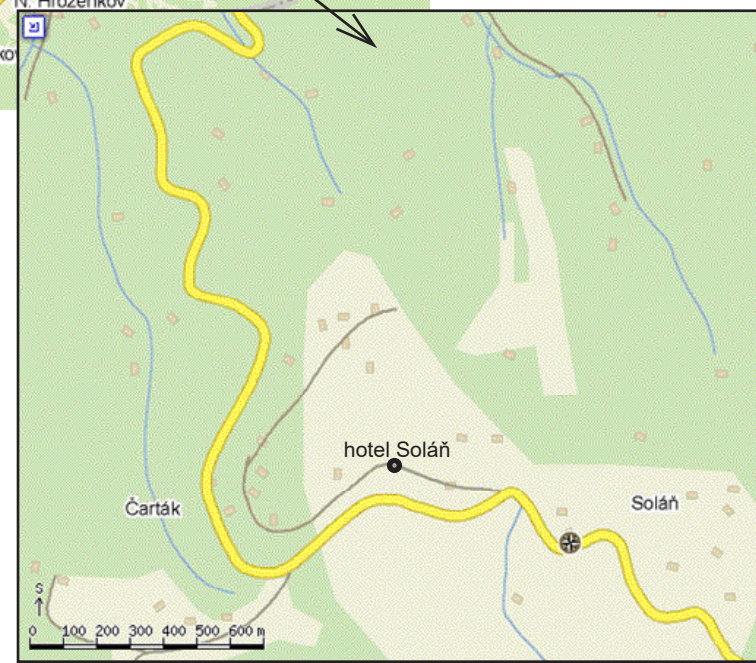

Miesto konania konferencie:

Horský hotel Soláň, Karolinka, Beskydy

Dátum:

4. 11. - 5. 11. 2024

Poplatky:

Účastnícky poplatok: 5450,- Kč

Účastníci s prednáškou: 4550,- Kč

Študenti, doktoranti: 3950,- Kč

Za účastníka s prednáškou sa považuje prvý autor príspevku / posteru. Poplatok zahŕňa občerstvenie počas dvoch dní trvania konferencie, zborník v tlačenej verzii, CD verziu zborníka. Ceny sú uvedené s DPH.

Vložné je potrebné uhradiť do 5. 10. 2024 na účet fy LISS a.s., Moneta Money Bank, jednatelství Frenštát p.R., číslo účtu 50809764/0600, (platba v CZK), IBAN: CZ17 0600 0000 0000 5080 9764.

Var. symbol: 2024, Konšt. symbol: 0308, Text: meno účastníka (firma).

V prípade neuhradenia vložného do tohoto termínu nebude príspevok zaradený do konferenčného zborníka.

IČO : 16190874, DIČ: CZ16190874

Rokovacie jazyky:

Slovenčina, čeština, angličtina

Termíny:

Predbežná on-line registrácia do 24. 9. 2024

Konečná verzia príspevku: do 5. 10. 2024

Závazná prihláška účastníka: do 5. 10. 2024

Rezervácia ubytovania do 5. 10. 2024

Kontaktná adresa:

LISS, a.s.

Vrstvy a povlaky 2024

Dopravní 2603

756 61 Rožnov pod Radhoštěm (CZ)

Ing. Jana Šošovičková, Ph.D.

Tel.: +421 904 930 463

e-mail: ja.sosovickova@gmail.com